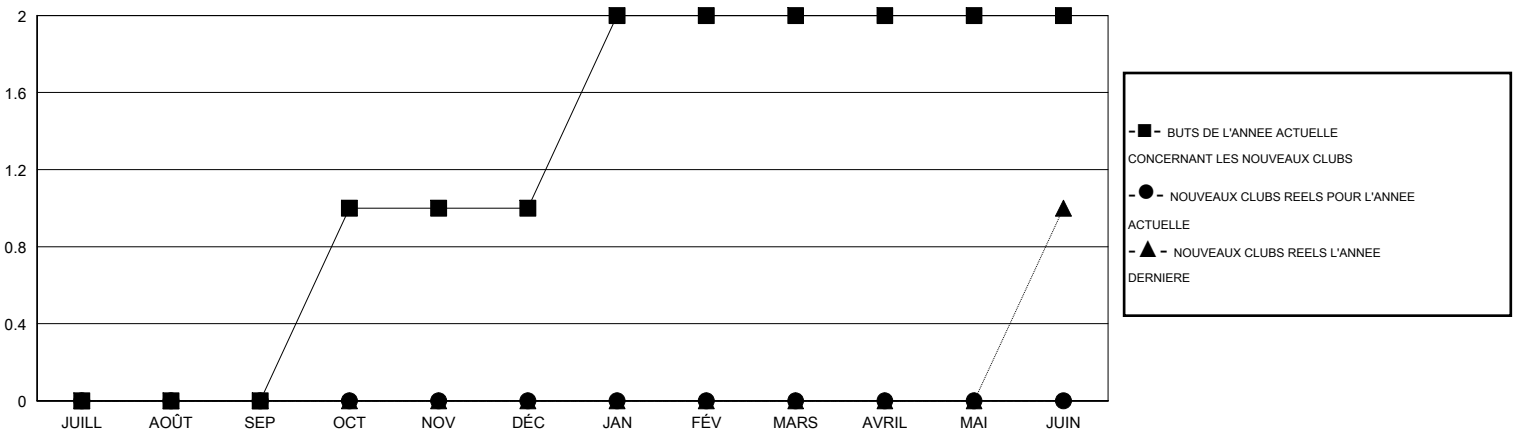

MONTHLY MEMBERSHIP PROGRESS REPORT

District 409

Results as of: 2/28/2017

GMT: Norbert Bationo

LIEU REPUBLIC OF RWANDA

RC EME

Clubs				Membres			
RESULTATS POUR 2016-2017				RESULTATS POUR 2016-2017			
TRIMESTRE	BUT CONCERNANT LES NOUVEAUX CLUBS	NOUVEAUX CLUBS	CLUBS ANNULÉS	TRIMESTRE	OBJECTIF DE CROISSANCE NETTE DES NOUVEAUX MEMBRES (excluant les membres réintégréés ou transférés)	TOTAL DE LA CROISSANCE DES NOUVEAUX MEMBRES (excluant les membres réintégréés ou transférés)	TOTAL DES MEMBRES RADIES (y compris les transferts)
JUILL/AOÛT/SEP	0	0	0	JUILL/AOÛT/SEP	21	7	10
OCT/NOV/DÉC	1	0	1	OCT/NOV/DÉC	42	11	18
JAN/FÉV/MARS	1	0	0	JAN/FÉV/MARS	43	5	7
AVRIL/MAI/JUIN	0	0	0	AVRIL/MAI/JUIN	23	0	0

BUTS ET NOUVEAUX CLUBS REELS - CUMULATIF

BUTS ET MEMBRES REELS - CUMULATIF

CLUBS RADIES: 1	11 CLUBS OF 29 ONT AJOUTE 1 OU PLUSIEURS NOUVEAUX MEMBRES	DISTRIBUTION PAR SEXE
		HOMME 539 (82.80%)
		FEMME 112 (17.20%)
MEMBRES RADIES	CLIQUEZ ICI POUR LES INFORMATIONS CUMULATIVES SUR LES EFFECTIFS	NOMBRE TOTAL DE MEMBRES 52
DECEDE 3		D'UNITÉS FAMILIALES
CLUB ANNULE 10		MEMBRES DE FAMILLE QUI RÈGENT 26
AUTRE 22		LA MOITIÉ DES COTISATIONS
TOTAL 35		