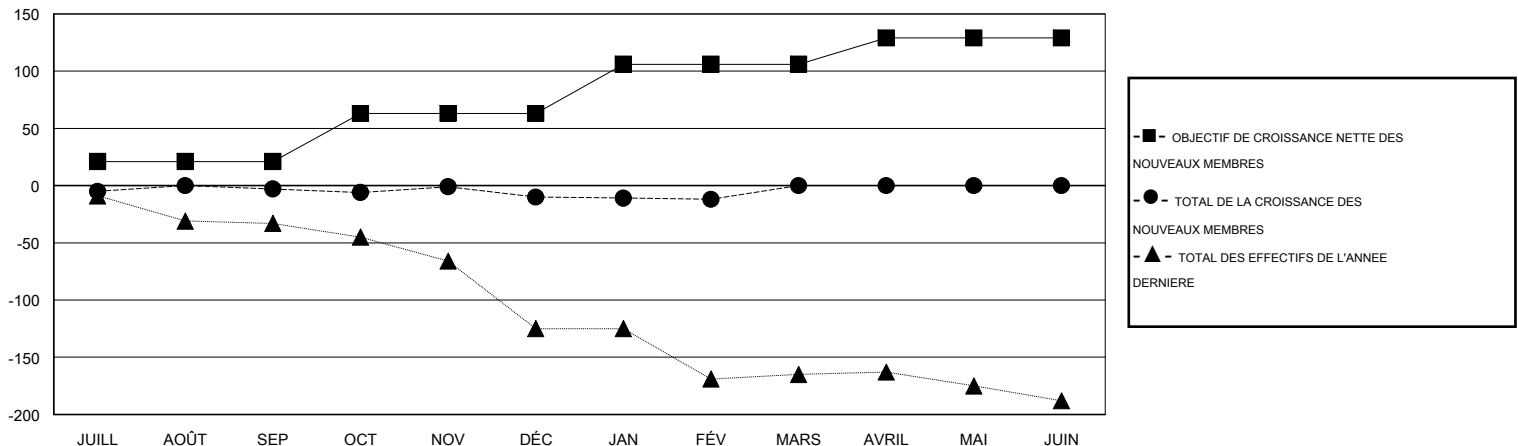

MONTHLY MEMBERSHIP PROGRESS REPORT

District 409

Results as of: 2/28/2017

GMT: Norbert Bationo

LIEU REPUBLIC OF RWANDA

RC EME

Clubs				Membres			
RESULTATS POUR 2016-2017				RESULTATS POUR 2016-2017			
TRIMESTRE	BUT CONCERNANT LES NOUVEAUX CLUBS	NOUVEAUX CLUBS	CLUBS ANNULÉS	TRIMESTRE	OBJECTIF DE CROISSANCE NETTE DES NOUVEAUX MEMBRES (excluant les membres réintégréés ou transférés)	TOTAL DE LA CROISSANCE DES NOUVEAUX MEMBRES (excluant les membres réintégréés ou transférés)	TOTAL DES MEMBRES RADIES (y compris les transferts)
JUILL/AOÛT/SEP	0	0	0	JUILL/AOÛT/SEP	21	7	10
OCT/NOV/DÉC	1	0	1	OCT/NOV/DÉC	42	11	18
JAN/FÉV/MARS	1	0	0	JAN/FÉV/MARS	43	5	7
AVRIL/MAI/JUIN	0	0	0	AVRIL/MAI/JUIN	23	0	0

BUTS ET NOUVEAUX CLUBS REELS - CUMULATIF

BUTS ET MEMBRES REELS - CUMULATIF

CLUBS RADIES: 1	11 CLUBS OF 29 ONT AJOUTE 1 OU PLUSIEURS NOUVEAUX MEMBRES	DISTRIBUTION PAR SEXE
		HOMME 539 (82.80%)
		FEMME 112 (17.20%)
MEMBRES RADIES	CLIQUEZ ICI POUR LES INFORMATIONS CUMULATIVES SUR LES EFFECTIFS	NOMBRE TOTAL DE MEMBRES 52
DECEDE 3		D'UNITÉS FAMILIALES
CLUB ANNULE 10		MEMBRES DE FAMILLE QUI RÈGENT 26
AUTRE 22		LA MOITIÉ DES COTISATIONS
TOTAL 35		